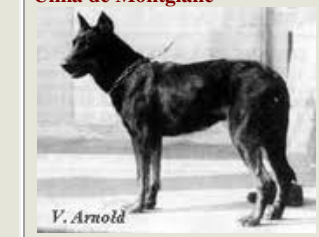

CHCS 2000
Nouba du Pla de la Jasse